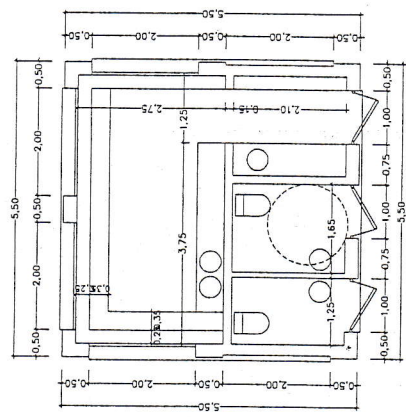

ARM. INF. DOBLE MALLAZO 15,15,8
 ARM. SUP. DOBLE MALLAZO 15,15,8

LOSA HORM. ARMADO H-250 ESP. 30 CM

MURO

ACOMETIDA
 #8/03cm